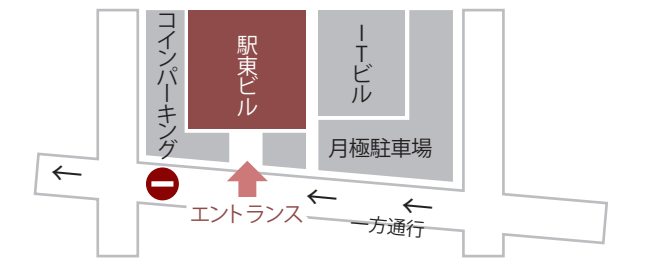

リファレンス会議室は博多駅周辺に3ヶ所ございます。お間違えないよう、ご注意ください。

筑紫口

- ・リファレンス駅東ビル
- ・はかた近代ビル

博多口

- ・大博多ビル

リファレンス駅東ビル
 ※1階コインパーキング (屋内3台・屋外18台)

徒歩

JR博多駅 筑紫口より徒歩4分
 福岡市営地下鉄博多駅 筑紫口改札口より徒歩4分
 博多駅(筑紫口)の交差点を直進し、(地下鉄の場合、東6出口を上がって左方向へ進む)
 博多スターレーンを正面に見て左折。最初の角を右折。左側ガラス張りのビル。

車

都市高速博多駅東「出口」を出てすぐ右折。橋を渡り、川沿いの道へ右折。一方通行にご注意ください。(地図参照)

入口案内

リファレンス 駅東ビル貸会議室

〒812-0013
 福岡県福岡市博多区博多駅東1-16-14 リファレンス駅東ビル7F
 TEL 092-432-0058 / FAX 092-432-0035